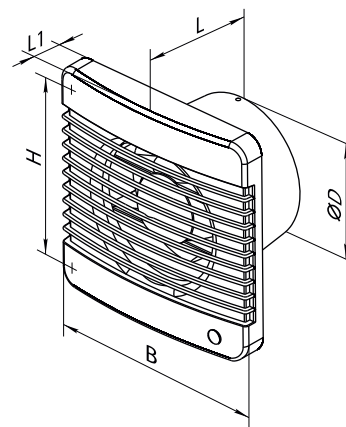

Dalap GRACE - axiális ventilátor emelt teljesítménnyel

Leírás

- Kisméretű axiális ventilátor fix zsaluval fürdőszobák, toalették, konyhák és egyéb háztartási helyiségek szellőztetésére.
- A ventilátor kompatibilis a 100, 125 és 150 mm átmérőjű Dalap csővezetékekkel. Ehhez a ventilátortípushoz a Dalap PBV visszacsapó szelepet ajánljuk.
- A modern megjelenésű GRACE termékcsalád ventilátora kiváló minőségű ABS műanyagból készült, amely ellenáll az UV sugárzásnak és nem bocsát ki fentol a levegőbe - FENOLSTOP® technológia. A modern konstrukciónak köszönhetően a készülék nagy teljesítménnyel és hosszú élettartammal bír.
- A ventilátor védettségi fokozata - IP 34.
- A motort folyamatos működésre tervezték, karbantartást nem igényel és túlmelegedési védelemmel van felszerelve.

Méretetek

- A Dalap GRACE készülék megbízható, nagy teljesítményű motorral van felszerelve, amely egyértelműen a legmagasabb légáramlást éri el.
- Dalap GRACE Highpress – nagy nyomású ventilátor. Ennek köszönhetően egyaránt tökéletes légmozgást biztosít egyenes vagy összetett, több ventilációs elemet tartalmazó légcsatornán keresztül.

Változat

Dalap GRACE/Highpress - alapváltozat, golyós csapágyazás, motor emelt teljesítménnyel

Dalap GRACE/Highpress Z - időzítő 2 és 30 perc közötti időintervallum beállítással, golyós csapágyazású motor, emelt teljesítményű motor

Dalap GRACE/Highpress ZW - időzítő, a levegő 60-90% közötti páratartalom érzékelésére beállítható páraérzékelő, golyós csapágyazás, emelt teljesítményű motor

Modell	Méretetek [mm]				
	ØD	B	H	L	L1
100 GRACE	100	159	135	89	23
125 GRACE	125	180	150	94	25
150 GRACE	150	206	182	106	26