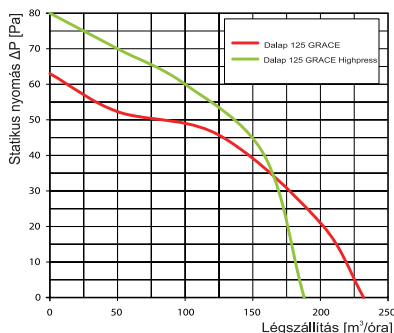

Dalap GRACE - axiális ventilátor emelt teljesítménnyel

Leírás

- Kisméretű axiális ventilátor fix zsaluval fürdőszobák, toalették, konyhák és egyéb háztartási helyiségek szellőztetésére.
- A ventilátor kompatibilis a 100, 125 és 150 mm átmérőjű Dalap csővezetékekkel. Ehhez a ventilátortípushoz a Dalap PBV visszacsapó szelepet ajánljuk.
- A modern megjelenésű GRACE termékcsalád ventilátora kiváló minőségű ABS műanyagból készült, amely ellenáll az UV sugárzásnak és nem bocsát ki fentol a levegőbe - FENOLSTOP® technológia. A modern konstrukciónak köszönhetően a készülék nagy teljesítménnyel és hosszú élettartammal bír.
- A ventilátor védettségi fokozata - IP 34.
- A motort folyamatos működésre tervezték, karbantartást nem igényel és túlmelegedési védelemmel van felszerelve.

Méretetek

- A Dalap GRACE készülék megbízható, nagy teljesítményű motorral van felszerelve, amely egyértelműen a legmagasabb légáramlást éri el.
- Dalap GRACE Highpress – nagy nyomású ventilátor. Ennek köszönhetően egyaránt tökéletes légmozgást biztosít egyenes vagy összetett, több ventilációs elemet tartalmazó légcsatornán keresztül.

Változat

Dalap GRACE/Highpress - alapváltozat, golyós csapágyazás, motor emelt teljesítménnyel

Dalap GRACE/Highpress Z - időzítő 2 és 30 perc közötti időintervallum beállítással, golyós csapágyazású motor, emelt teljesítményű motor

Dalap GRACE/Highpress ZW - időzítő, a levegő 60-90% közötti páratartalom érzékelésére beállítható páraérzékelő, golyós csapágyazás, emelt teljesítményű motor

Modell	Méretetek [mm]				
	ØD	B	H	L	L1
100 GRACE	100	159	135	89	23
125 GRACE	125	180	150	94	25
150 GRACE	150	206	182	106	26

Grafikon

Tanúsítványok