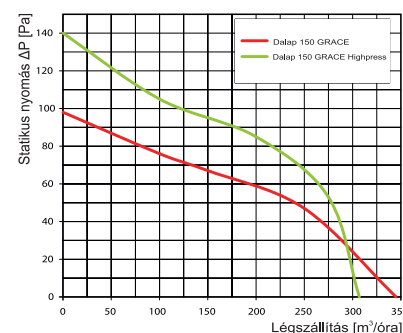

Dalap GRACE - axiális ventilátor emelt teljesítménnyel

Leírás

- Kisméretű axiális ventilátor fix zsaluval fürdőszobák, toalették, konyhák és egyéb háztartási helyiségek szellőztetésére.
- A ventilátor kompatibilis a 100, 125 és 150 mm átmérőjű Dalap csővezetékekkel. Ehhez a ventilátortípushoz a Dalap PBV visszacsapó szelepet ajánljuk.
- A modern megjelenésű GRACE termékcsalád ventilátora kiváló minőségű ABS műanyagból készült, amely ellenáll az UV sugárzásnak és nem bocsát ki fentol a levegőbe - FENOLSTOP® technológia. A modern konstrukciónak köszönhetően a készülék nagy teljesítménnyel és hosszú élettartammal bír.
- A ventilátor védettségi fokozata - IP 34.
- A motort folyamatos működésre tervezték, karbantartást nem igényel és túlmelegedési védelemmel van felszerelve.

Méretetek

- A Dalap GRACE készülék megbízható, nagy teljesítményű motorral van felszerelve, amely egyértelműen a legmagasabb légáramlást éri el.
- Dalap GRACE Highpress – nagy nyomású ventilátor. Ennek köszönhetően egyaránt tökéletes légmozgást biztosít egyenes vagy összetett, több ventilációs elemet tartalmazó légcsatornán keresztül.

Változat

Dalap GRACE/Highpress - alapváltozat, golyós csapágyazás, motor emelt teljesítménnyel

Dalap GRACE/Highpress Z - időzítő 2 és 30 perc közötti időintervallum beállítással, golyós csapágyazású motor, emelt teljesítményű motor

Dalap GRACE/Highpress ZW - időzítő, a levegő 60-90% közötti páratartalom érzékelésére beállítható páraérzékelő, golyós csapágyazás, emelt teljesítményű motor

Modell	Méretetek [mm]				
	ØD	B	H	L	L1
100 GRACE	100	159	135	89	23
125 GRACE	125	180	150	94	25
150 GRACE	150	206	182	106	26

Grafikon

Tanúsítványok