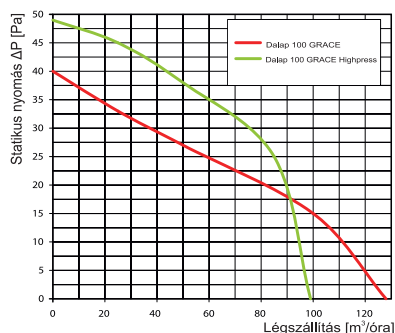

Dalap GRACE - axiális ventilátor emelt teljesítménnyel

Leírás

- Kisméretű axiális ventilátor fix zsaluval fürdőszobák, toalették, konyhák és egyéb háztartási helyiségek szellőztetésére.
- A ventilátor kompatibilis a 100, 125 és 150 mm átmérőjű Dalap csővezetékekkel. Ehhez a ventilátortípushoz a Dalap PBV visszacsapó szelepet ajánljuk.
- A modern megjelenésű GRACE termékcsalád ventilátora kiváló minőségű ABS műanyagból készült, amely ellenáll az UV sugárzásnak és nem bocsát ki fentol a levegőbe - FENOLSTOP® technológia. A modern konstrukciónak köszönhetően a készülék nagy teljesítménnyel és hosszú élettartammal bír.
- A ventilátor védettségi fokozata - IP 34.
- A motort folyamatos működésre tervezték, karbantartást nem igényel és túlmelegedési védelemmel van felszerelve.

Méretetek

- A Dalap GRACE készülék megbízható, nagy teljesítményű motorral van felszerelve, amely egyértelműen a legmagasabb légáramlást éri el.
- Dalap GRACE Highpress – nagy nyomású ventilátor. Ennek köszönhetően egyaránt tökéletes légmozgást biztosít egyenes vagy összetett, több ventilációs elemet tartalmazó légcsatornán keresztül.

Változat

Dalap GRACE/Highpress - alapváltozat, golyós csapágyazás, motor emelt teljesítménnyel

Dalap GRACE/Highpress Z - időzítő 2 és 30 perc közötti időintervallum beállítással, golyós csapágyazású motor, emelt teljesítményű motor

Dalap GRACE/Highpress ZW - időzítő, a levegő 60-90% közötti páratartalom érzékelésére beállítható páraérzékelő, golyós csapágyazás, emelt teljesítményű motor

Modell	Méretetek [mm]				
	ØD	B	H	L	L1
100 GRACE	100	159	135	89	23
125 GRACE	125	180	150	94	25
150 GRACE	150	206	182	106	26

Grafikon

Tanúsítványok